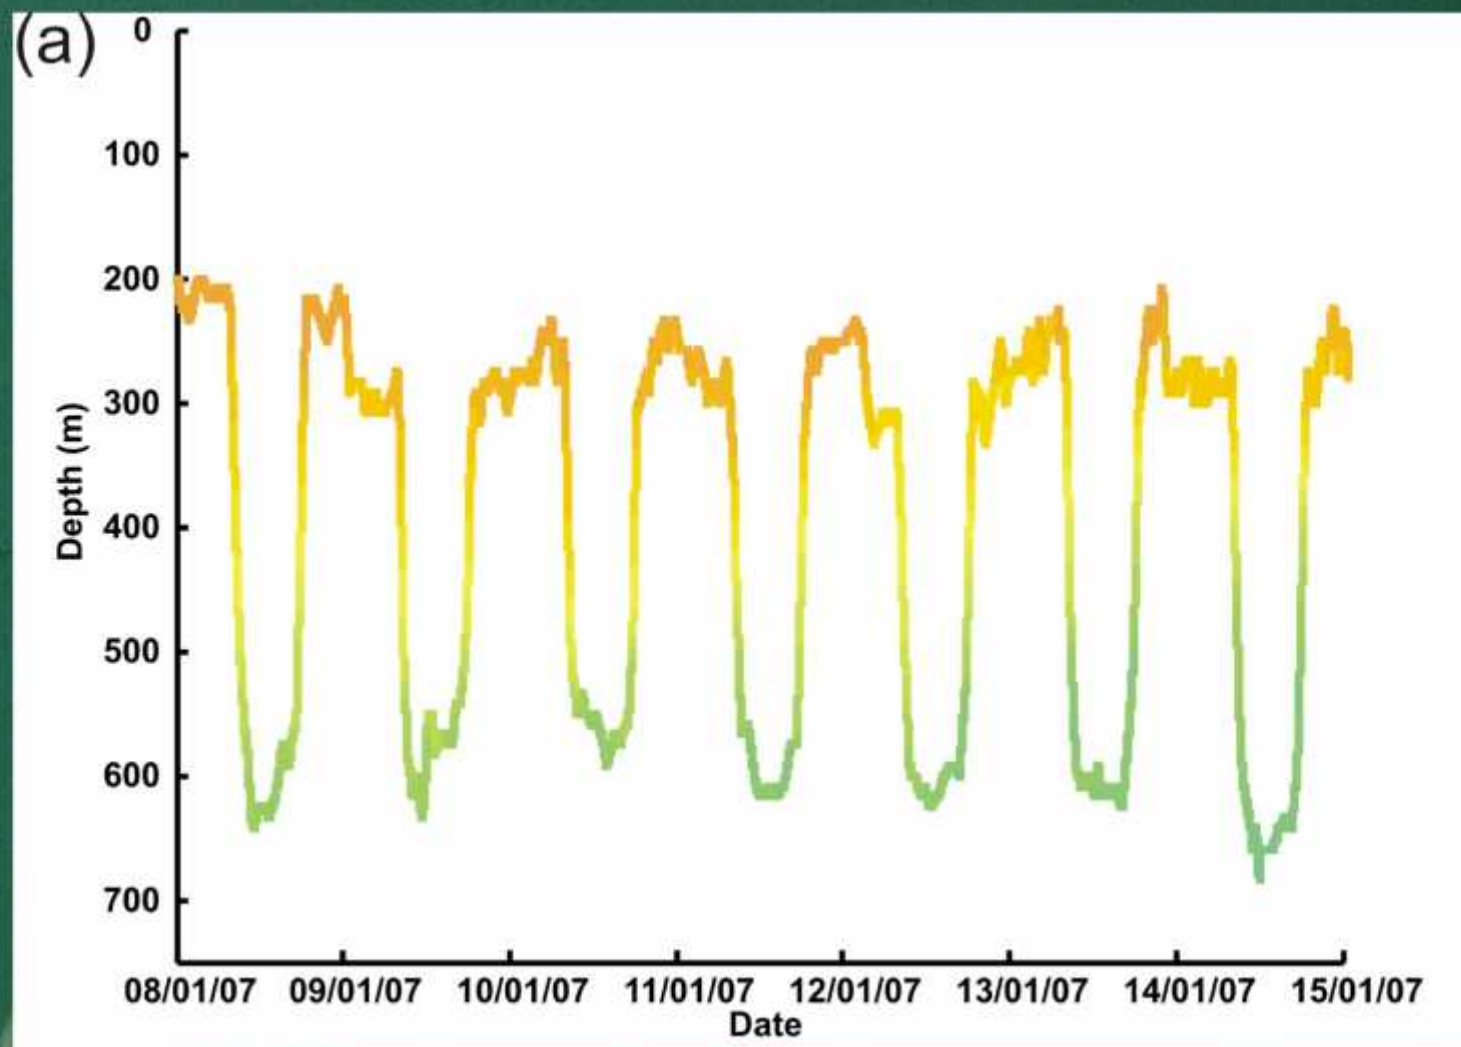

Bizi-zikloa

Aingira zilarkara

1. **Jaiotza** Sargazoen itsasoa
2. **I. Migrazioa**: 6 hilabete-2 ½ urte Ipar Afrika eta Europara
3. **I. Eraldaketa**: 6 hile larba-angula
4. **Ibaira sartu**
5. **II. Eraldaketa**: angula_aingira
6. Aingira horiak ibaian:
 - Arrak: 5-12 urte
 - Emeak: 7-16 urte
7. **III. Eraldaketa** 1 urte Aingira horia- zilarkara
8. **II. Migrazioa**: 6 hile Sargazoetara buelta
9. **Erruketa**