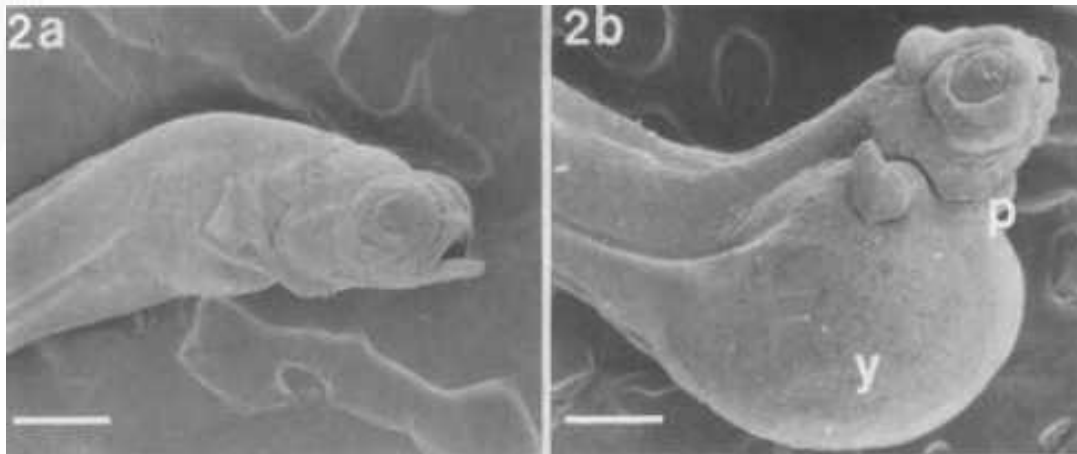

Bizi-zikloa

Aingira zilarkara

1. **Jaiotza** Sargazoen itsasoa
2. **I. Migrazioa**: 6 hilabete-2 ½ urte Ipar Afrika eta Europara
3. **I. Eraldaketa**: 6 hile larba-angula
4. **Ibaira sartu**
5. **II. Eraldaketa**: angula_aingira
6. Aingira horiak ibaian:
 - Arrak: 5-12 urte
 - Emeak: 7-16 urte
7. **III. Eraldaketa** 1 urte Aingira horia- zilarkara
8. **II. Migrazioa**: 6 hile Sargazoetara buelta
9. **Erruketa**

Migrazioa

Anguila europearra: beherakada nabarmena 80etik

Aingira europarra egoera larrian: zergaitik?

Kutsadura

Aingira europarra egoera larrian: zergaitik?

Habitataren galera

Aingira europarra egoera larrian: zergaitik?