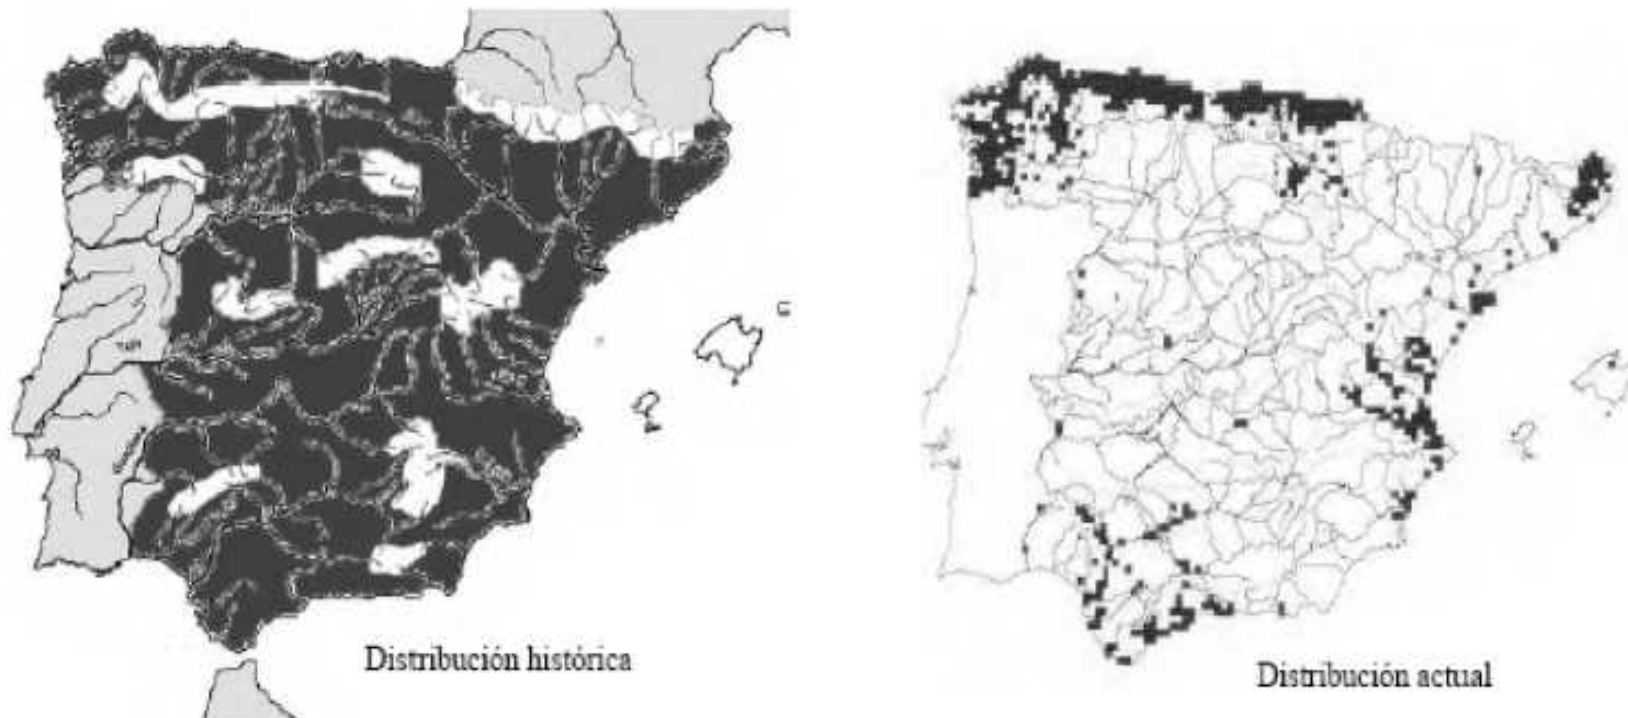

Bizi-zikloa

Aingira zilarkara

1. **Jaiotza** Sargazoen itsasoa
2. **I. Migrazioa**: 6 hilabete-2 ½ urte Ipar Afrika eta Europara
3. **I. Eraldaketa**: 6 hile larba-angula
4. **Ibaira sartu**
5. **II. Eraldaketa**: angula_aingira
6. Aingira horiak ibaian:
 - Arrak: 5-12 urte
 - Emeak: 7-16 urte
7. **III. Eraldaketa** 1 urte Aingira horia- zilarkara
8. **II. Migrazioa**: 6 hile Sargazoetara buelta
9. **Erruketa**

Migrazioa

Anguila europearra: beherakada nabarmena 80etik

Aingira europarra egoera larrian: zergaitik?

Kutsadura

Aingira europarra egoera larrian: zergaitik?

Habitataren galera

Aingira europarra egoera larrian: zergaitik?

Migrazioan oztopoak

Aingira europarra egoera larrian: zergaitik?

Zentraleak

Aingira europarra egoera larrian: zergaitik?

Aldaketa klimatikoa ozeanoan

Aingira europarra egoera larrian: zergaitik?

Gainustiapena