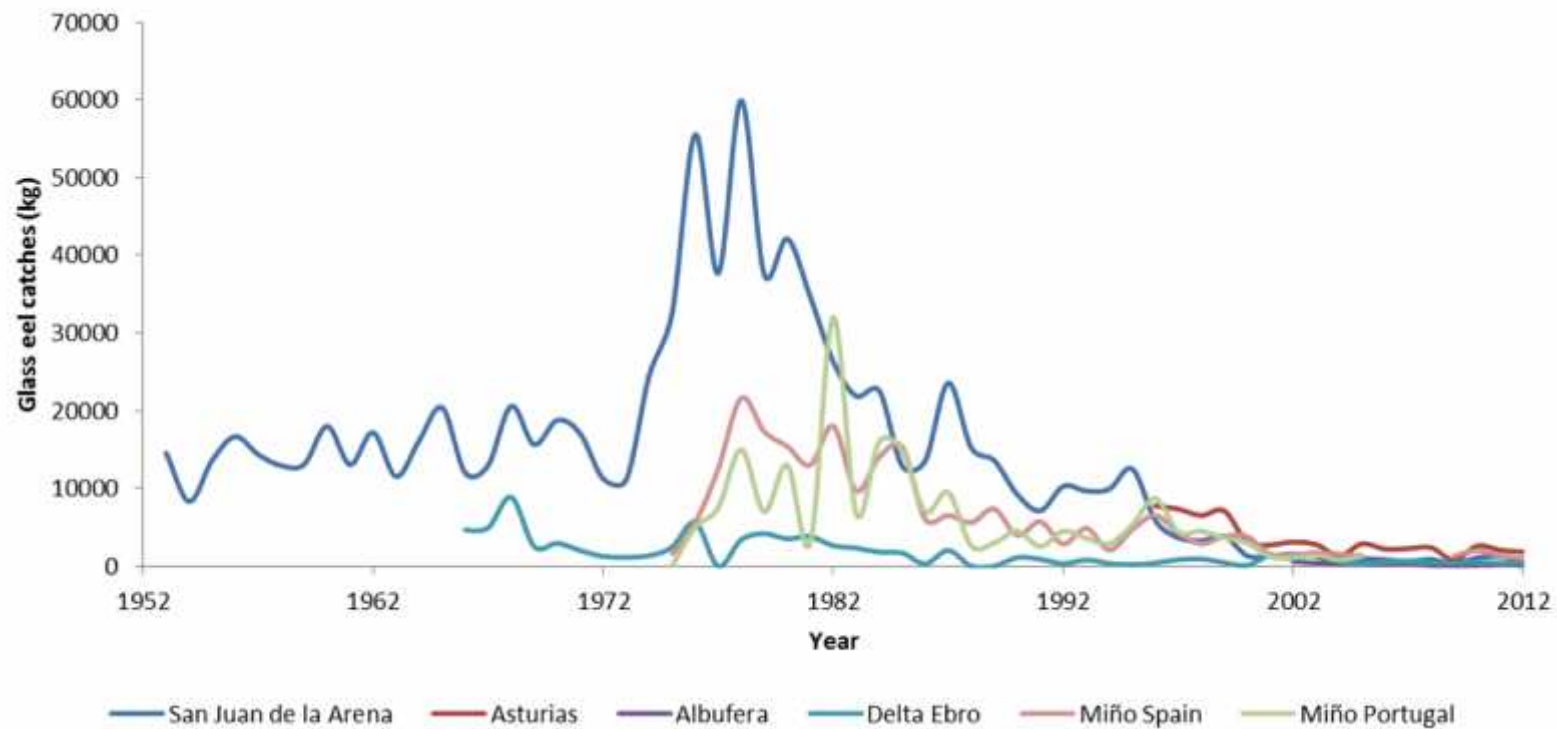

Estibaliz Díaz
Aizkorri Aranburu

Aingira: zizarea, sugea, arraina???

- Aristoteles, lokatzatik jaiotzen den zizarea
- Mondini Italiarrak, gonadak ikusi eta arraina zela frogatu (1777)
- Delage Fratziarrak, larba lektozefaloa, angula eta aingira espezie berdina (1893)
- Shmidt Daniarrak, Sargazoetan jaiotzen dira Aingirak (1920)

Bizi-zikloa

Aingira zilarkara

1. **Jaiotza** Sargazoen itsasoa
2. **I. Migrazioa**: 6 hilabete-2 ½ urte Ipar Afrika eta Europara
3. **I. Eraldaketa**: 6 hile larba-angula
4. **Ibaira sartu**
5. **II. Eraldaketa**: angula_aingira
6. Aingira horiak ibaian:
 - Arrak: 5-12 urte
 - Emeak: 7-16 urte
7. **III. Eraldaketa** 1 urte Aingira horia- zilarkara
8. **II. Migrazioa**: 6 hile Sargazoetara buelta
9. **Erruketa**

Migrazioa

Anguila europearra: beherakada nabarmena 80etik

Aingira europarra egoera larrian: zergaitik?

Kutsadura

Aingira europarra egoera larrian: zergaitik?

Habitataren galera

Aingira europarra egoera larrian: zergaitik?