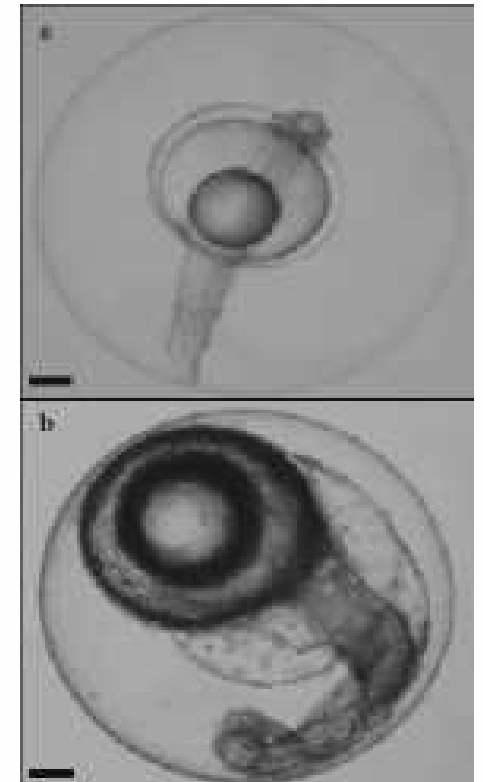

Bizi-zikloa

Aingira zilarkara

1. **Jaiotza** Sargazoen itsasoa
2. **I. Migrazioa**: 6 hilabete-2 ½ urte Ipar Afrika eta Europara
3. **I. Eraldaketa**: 6 hile larba-angula
4. **Ibaira sartu**
5. **II. Eraldaketa**: angula_aingira
6. Aingira horiak ibaian:
 - Arrak: 5-12 urte
 - Emeak: 7-16 urte
7. **III. Eraldaketa** 1 urte Aingira horia- zilarkara
8. **II. Migrazioa**: 6 hile Sargazoetara buelta
9. **Erruketa**

Migrazioa

Anguila europearra: beherakada nabarmena 80etik

Aingira europarra egoera larrian: zergaitik?

Kutsadura

Aingira europarra egoera larrian: zergaitik?

Habitataren galera

Aingira europarra egoera larrian: zergaitik?