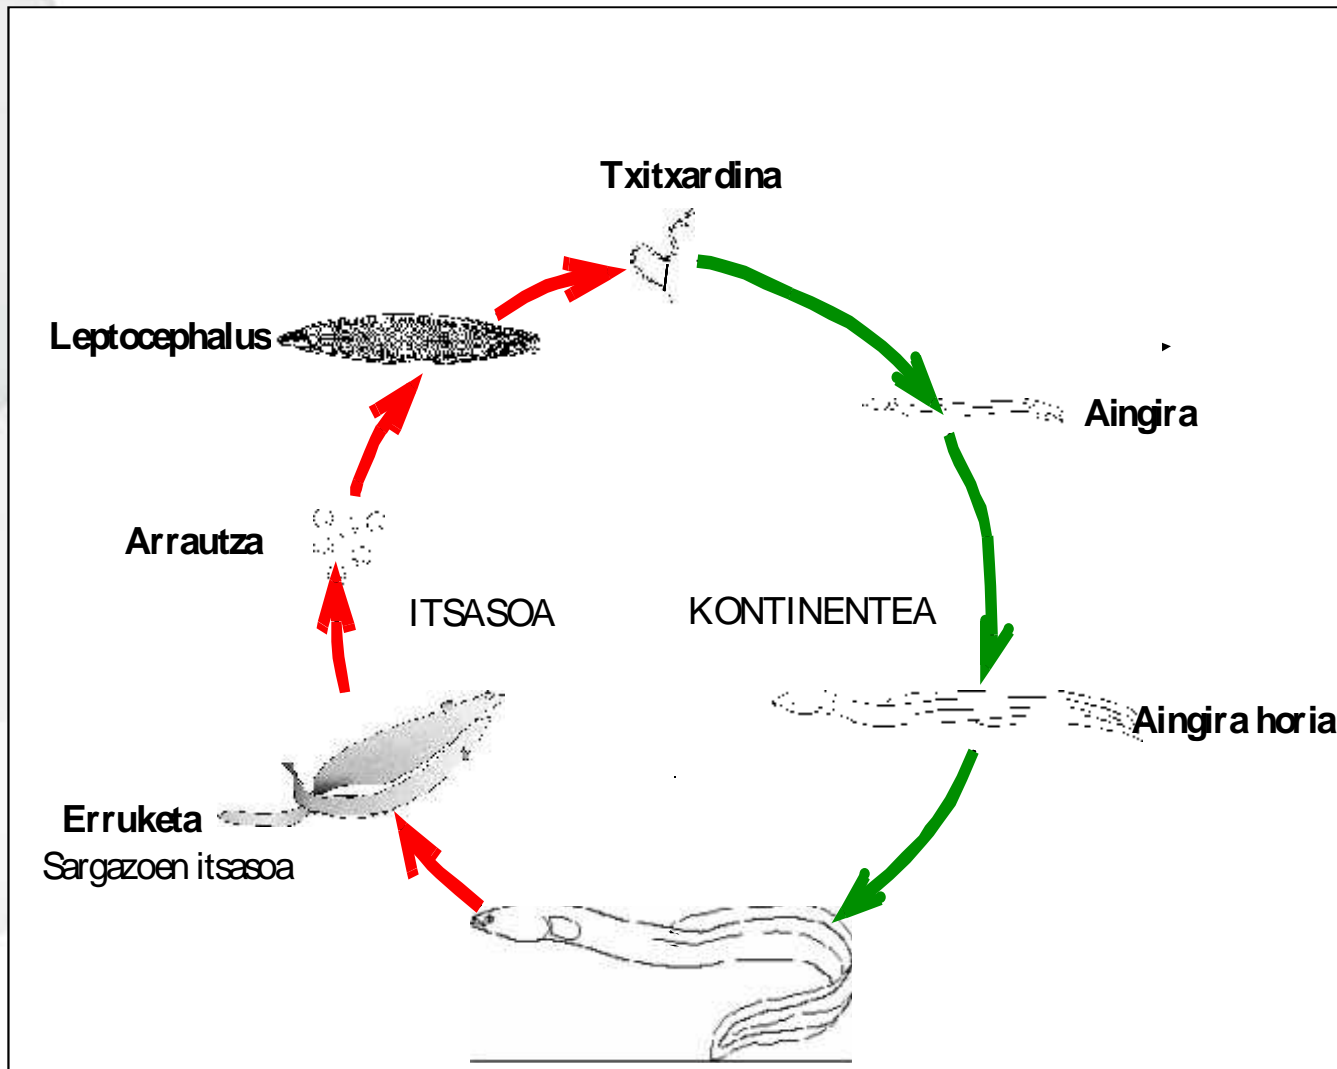

ARRAINAK, IBAIAK ETA
PERTSONAK KONEKTATUZ

ARRAINEN MIGRAZIOAREN
MUNDUKO EGUNA
DÍA MUNDIAL DE LA
MIGRACIÓN DE PECES

Maiatzaren 24 de mayo
Usurbil

CONECTANDO PECES,
RÍOS Y PERSONAS

Aingiraren bidaiia sinestezina

Estibaliz Díaz
Aizkorri Aranburu

Aingira: zizarea, sugea, arraina???

- Aristoteles, lokatzatik jaiotzen den zizarea
- Mondini Italiarrak, gonadak ikusi eta arraina zela frogatu (1777)
- Delage Fratziarrak, larba lektozefaloa, angula eta aingira espezie berdina (1893)
- Shmidt Daniarrak, Sargazoetan jaiotzen dira Aingirak (1920)

Bizi-zikloa

Aingira zilarkara

1. **Jaiotza** Sargazoen itsasoa
2. **I. Migrazioa**: 6 hilabete-2 ½ urte Ipar Afrika eta Europara
3. **I. Eraldaketa**: 6 hile larba-angula
4. **Ibaira sartu**
5. **II. Eraldaketa**: angula_aingira
6. Aingira horiak ibaian:
 - Arrak: 5-12 urte
 - Emeak: 7-16 urte
7. **III. Eraldaketa** 1 urte Aingira horia- zilarkara
8. **II. Migrazioa**: 6 hile Sargazoetara buelta
9. **Erruketa**