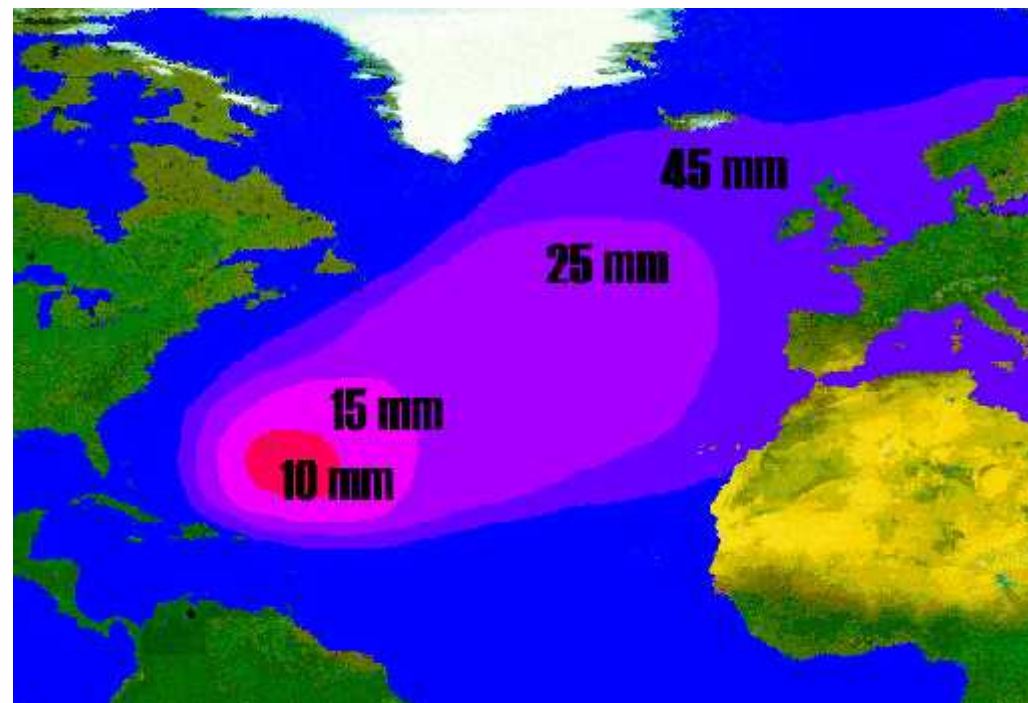

ARRAINAK, IBAIAK ETA
PERTSONAK KONEKTATUZ

ARRAINEN MIGRAZIOAREN
MUNDUKO EGUNA
DÍA MUNDIAL DE LA
MIGRACIÓN DE PECES

Maiatzaren 24 de mayo
Usurbil

CONECTANDO PECES,
RÍOS Y PERSONAS

Aingiraren bidaiia sinestezina

Estibaliz Díaz
Aizkorri Aranburu

Aingira: zizarea, sugea, arraina???

- Aristoteles, lokatzatik jaiotzen den zizarea
- Mondini Italiarrak, gonadak ikusi eta arraina zela frogatu (1777)
- Delage Fratziarrak, larba lektozefaloa, angula eta aingira espezie berdina (1893)
- Shmidt Daniarrak, Sargazoetan jaiotzen dira Aingirak (1920)

Bizi-zikloa

Aingira zilarkara

1. **Jaiotza** Sargazoen itsasoa
2. **I. Migrazioa**: 6 hilabete-2 ½ urte Ipar Afrika eta Europara
3. **I. Eraldaketa**: 6 hile larba-angula
4. **Ibaira sartu**
5. **II. Eraldaketa**: angula_aingira
6. Aingira horiak ibaian:
 - Arrak: 5-12 urte
 - Emeak: 7-16 urte
7. **III. Eraldaketa** 1 urte Aingira horia- zilarkara
8. **II. Migrazioa**: 6 hile Sargazoetara buelta
9. **Erruketa**